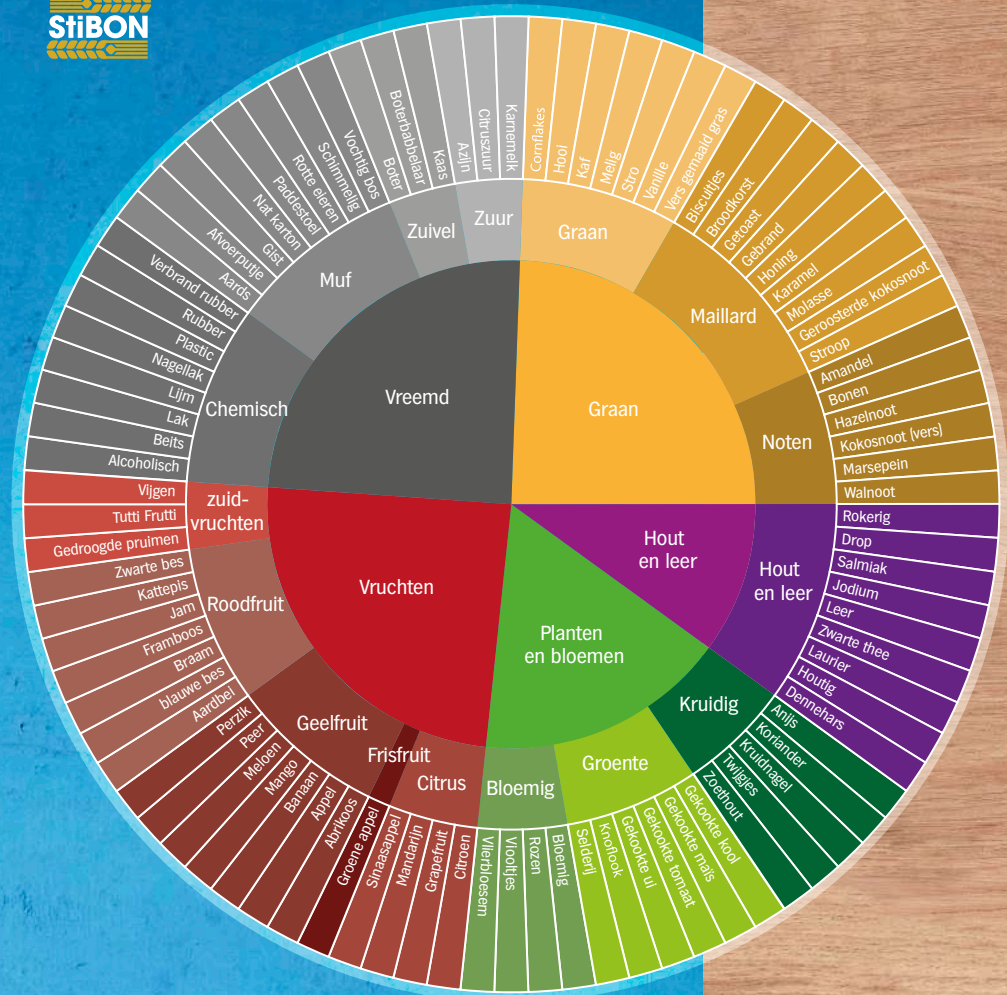

Geur/Aroma

Geef een omschrijving

Bierstijl

Omcirkel jouw antwoord

Amber / Blond / Donker / Fruit / Gerstewijn / IPA
 Lenteboc / Saison / Stout / Tripel / Wit

Eindoordeel

Opmerkingen

Cijfer

Bierwijzer

Bron: StIBON Bieropleidingen

Bij het proeven van een bier kan het lastig zijn om precies de smaken en geuren te herkennen. Gelukkig biedt deze bierwijzer de oplossing! Dit handige smaakwiel helpt je snel en gemakkelijk de unieke aroma's en smaken van het bier te herkennen. Met deze bierwijzer ontdek je precies wat de bijzondere bieren van AH Jan Linders te bieden hebben. **Ontdek, proef en geniet!**

Jan Linders

Bierwijzer

Bron: StIBON Bieropleidingen

Bij het proeven van een bier kan het lastig zijn om precies de smaken en geuren te herkennen. Gelukkig biedt deze bierwijzer de oplossing! Dit handige smaakwiel helpt je snel en gemakkelijk de unieke aroma's en smaken van het bier te herkennen. Met deze bierwijzer ontdek je precies wat de bijzondere bieren van AH Jan Linders te bieden hebben. **Ontdek, proef en geniet!**