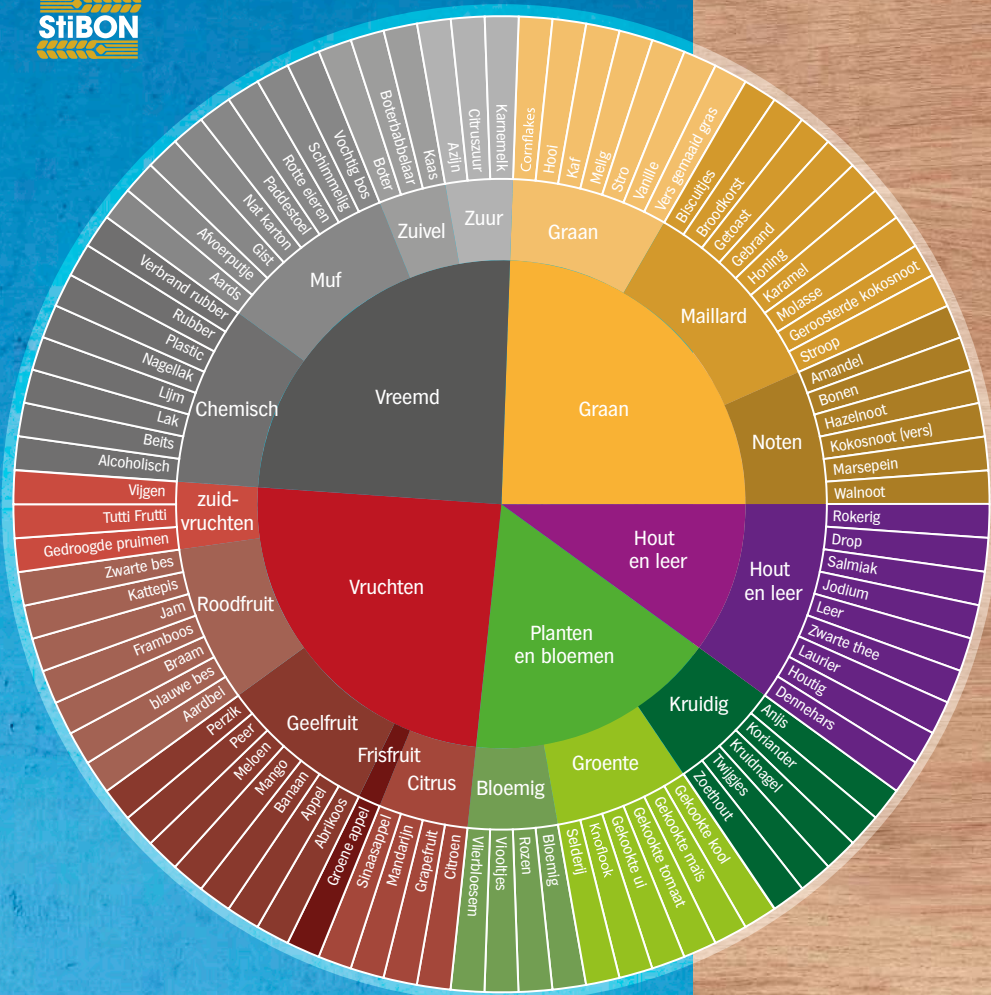

Geur/Aroma

Geef een omschrijving

Bierstijl

Omcirkel jouw antwoord

Amber / Blond / Donker / Fruit / Gerstewijn / IPA
 Lenteboc / Saison / Stout / Tripel / Wit

Eindoordeel

Opmerkingen

Cijfer

Bitter -- - -/+ + ++

Zuur -- - -/+ + ++

Mondgevoel

Body -- - -/+ + ++

Koolzuur -- - -/+ + ++

Alcohol -- - -/+ + ++

Smaakassociaties

Geef een omschrijving

Bierwijzer

Bron: StIBON Bieropleidingen

Bij het proeven van een bier kan het lastig zijn om precies de smaken en geuren te herkennen. Gelukkig biedt deze bierwijzer de oplossing! Dit handige smaakwiel helpt je snel en gemakkelijk de unieke aroma's en smaken van het bier te herkennen. Met deze bierwijzer ontdek je precies wat de bijzondere bieren van AH Jan Linders te bieden hebben. **Ontdek, proef en geniet!**